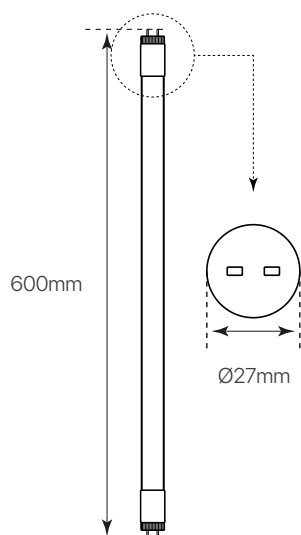

tubo led eco

ficha técnica

datasheet

ref. 5550482

Nombre / Name	Tubo led eco 10W
Referencia / Reference	5550482
Materiales / Materials	Cristal + PCB / Glass + PCB
Difusor / Diffuser	Cristal / Glass
Potencia / Power	10W
Temperatura de color / Color temperature	6500K
Flujo luminoso / Luminous flux	990lm
Dimable / Dimmable	-
Ángulo de apertura / Beam angle	270°
Ángulo de detección / Detection angle	-
IP	20
IK	-
F.P	>0.6
UGR	<25
IRC	>70
Chip	SMD 5730 EPISTAR
Driver	i-TEC series
Vida media (duración) / Average life	40.000 h
Clase energética / Energy class	A+
Aislamiento eléctrico / Electrical isolation	-
Colores / Colors	Blanco / White
Medida exterior / Product size	600mm x Ø27mm
Base / Base	G13
Tª (ambiente/trabajo) / Tª (enviroment/work)	-20°~50°C
Input	AC 176~264V
Output	66V
Frecuencia / Frequency	50/60Hz
Peso / Weight	170g
Certificados / Certificates	CE & RoHS
Garantía / Warranty	2 años / 2 years